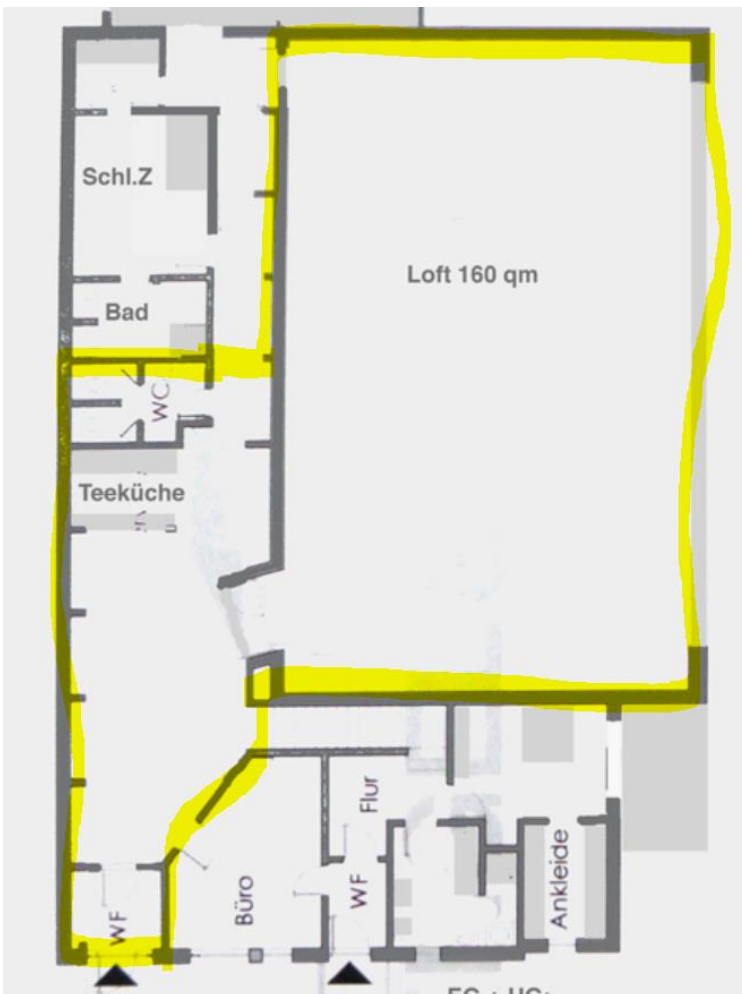

ehemalige Ballettschule
Viererstraße 3, 87616 Marktoberdorf

Lage

Die ehemalige Ballettschule liegt in etwa zwischen dem Hotel Dubrovnik und dem ehemaligen Radsport Rieger

Anfahrt von Kempten und Kaufbeuren:
An der Rauhkreuzung Richtung Füssen fahren, nach dem Hotel Dubrovnik links abbiegen in die Viererstraße 3

Anfahrt von Füssen oder Schongau
nach dem ehemaligen Radsport Rieger rechts in die Viererstraße 3 abbiegen

Parkplätze

direkt vor dem Haus (5 Stück) und entlang der Viererstraße